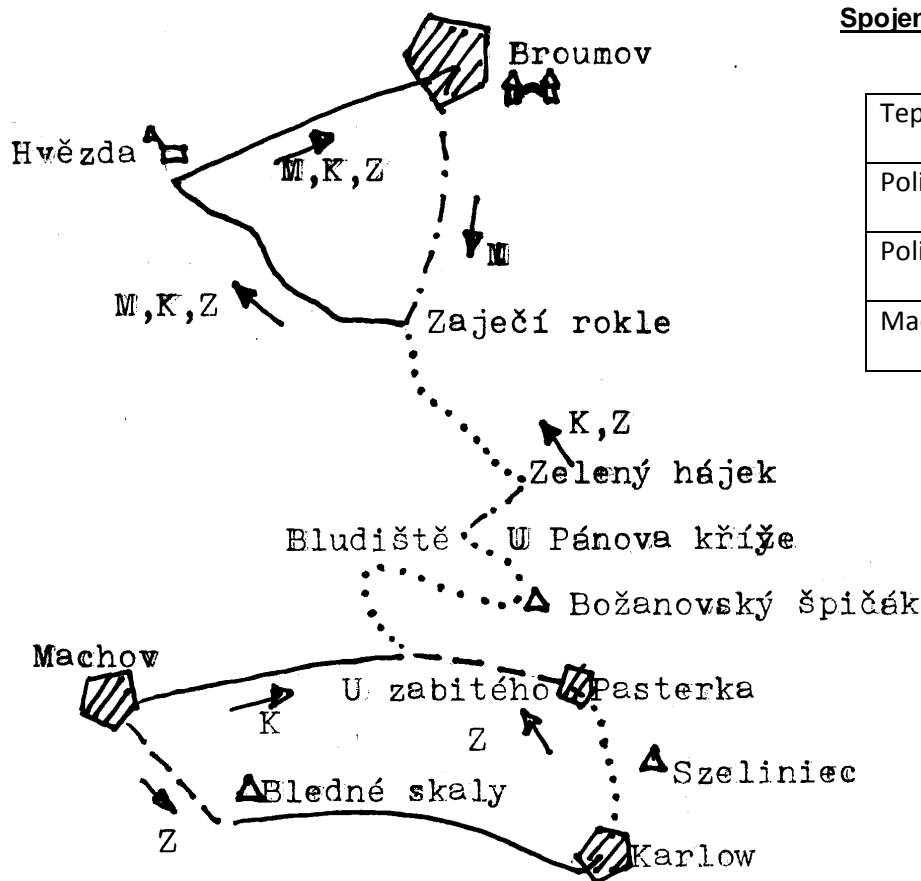

Trasa K: bus Machov nám., červená značka U zabitého rozc. 2,9km , žlutá značka Bludiště 2,2km(5,1km), dále Pánův kříž rozc. 1,2km (6,3km), dále žlutá značka Božanovský Špičák 0,7 km (7km), U Pánova kříže rozc. 0,7km (7,7km), zelená značka Zelený hájek rozc. 0,7km (8,4km), žlutá značka Kamenná brána 1,3km(9,7km), dále žlutá značka Nad Slavným 2,5km (12,2km), červená značka Hvězda, 4,8km(17km), dále červená značka Broumov žst. 6,5km (23,5km)

Trasa Z: bus Machov nám., modrá značka Bor-odbočka Krásná vyhlídka 2,2km, dále modrá značka Pod Blednými skalami 0,5km (2,7km), žlutá značka Bledné skály odb. 0,6km (3,3km), červená polská značka Karlów 6,2km(9,5km), žlutá polská značka Szczeliniec 1km(10,5km), dále žlutá polská značka Pasterka 1,8km (12,3km), modrá polská značka rozc. U zabitého 2,8km (15,1km), žlutá značka Bludiště 2,2km (17,3km), dále žlutá značka Pánův kříž rozc. 1,2km (18,5km), dále žlutá značka Božanovský Špičák 0,7km (19,2km), U Pánova kříže 0,7km (19,9km), zelená značka Zelený hájek rozc. 0,7km (20,6km), žlutá značka Kamenná brána 1,3km (21,9km), dále žlutá značka Nad Slavným 2,5km (24,4km), červená značka Hvězda 4,8km (29,2km), dále červená Broumov žst. 6,5km (35,7km)

Doporučená cyklotrasa: vlakem žst. Broumov, Božanov 7,3 km, Radków 4,5km (11,8km), Karlów 7,2km(19km), Machov 8,3km (27,3km), Slavný 10,1km (37,4km) Teplice nad Metují 13,6km (51km)

Spojení vlak-bus:

Teplice nad Metují (vlak)	6.31
Police nad Metují (vlak)	6.43
Police nad Met., žst. (bus)	8.22
Machov, nám. (bus)	8.35

Vlakové spojení:

Teplice nad Metují město	---	9.21
Teplice nad Metují / přestup	---	9.24
Teplice nad Metují / přestup	7.30	9.30
Broumov	7.56	9.56

Broumov	14.02	15.01	16.02	17.01	18.02	20.01
Teplice nad Metují / přestup	14.29	15.28	16.29	17.28	18.29	20.28
Teplice nad Metují / přestup	14.33	15.31	16.33	17.31	19.32	---
Teplice nad Metují město	14.36	15.34	16.36	17.34	19.35	---