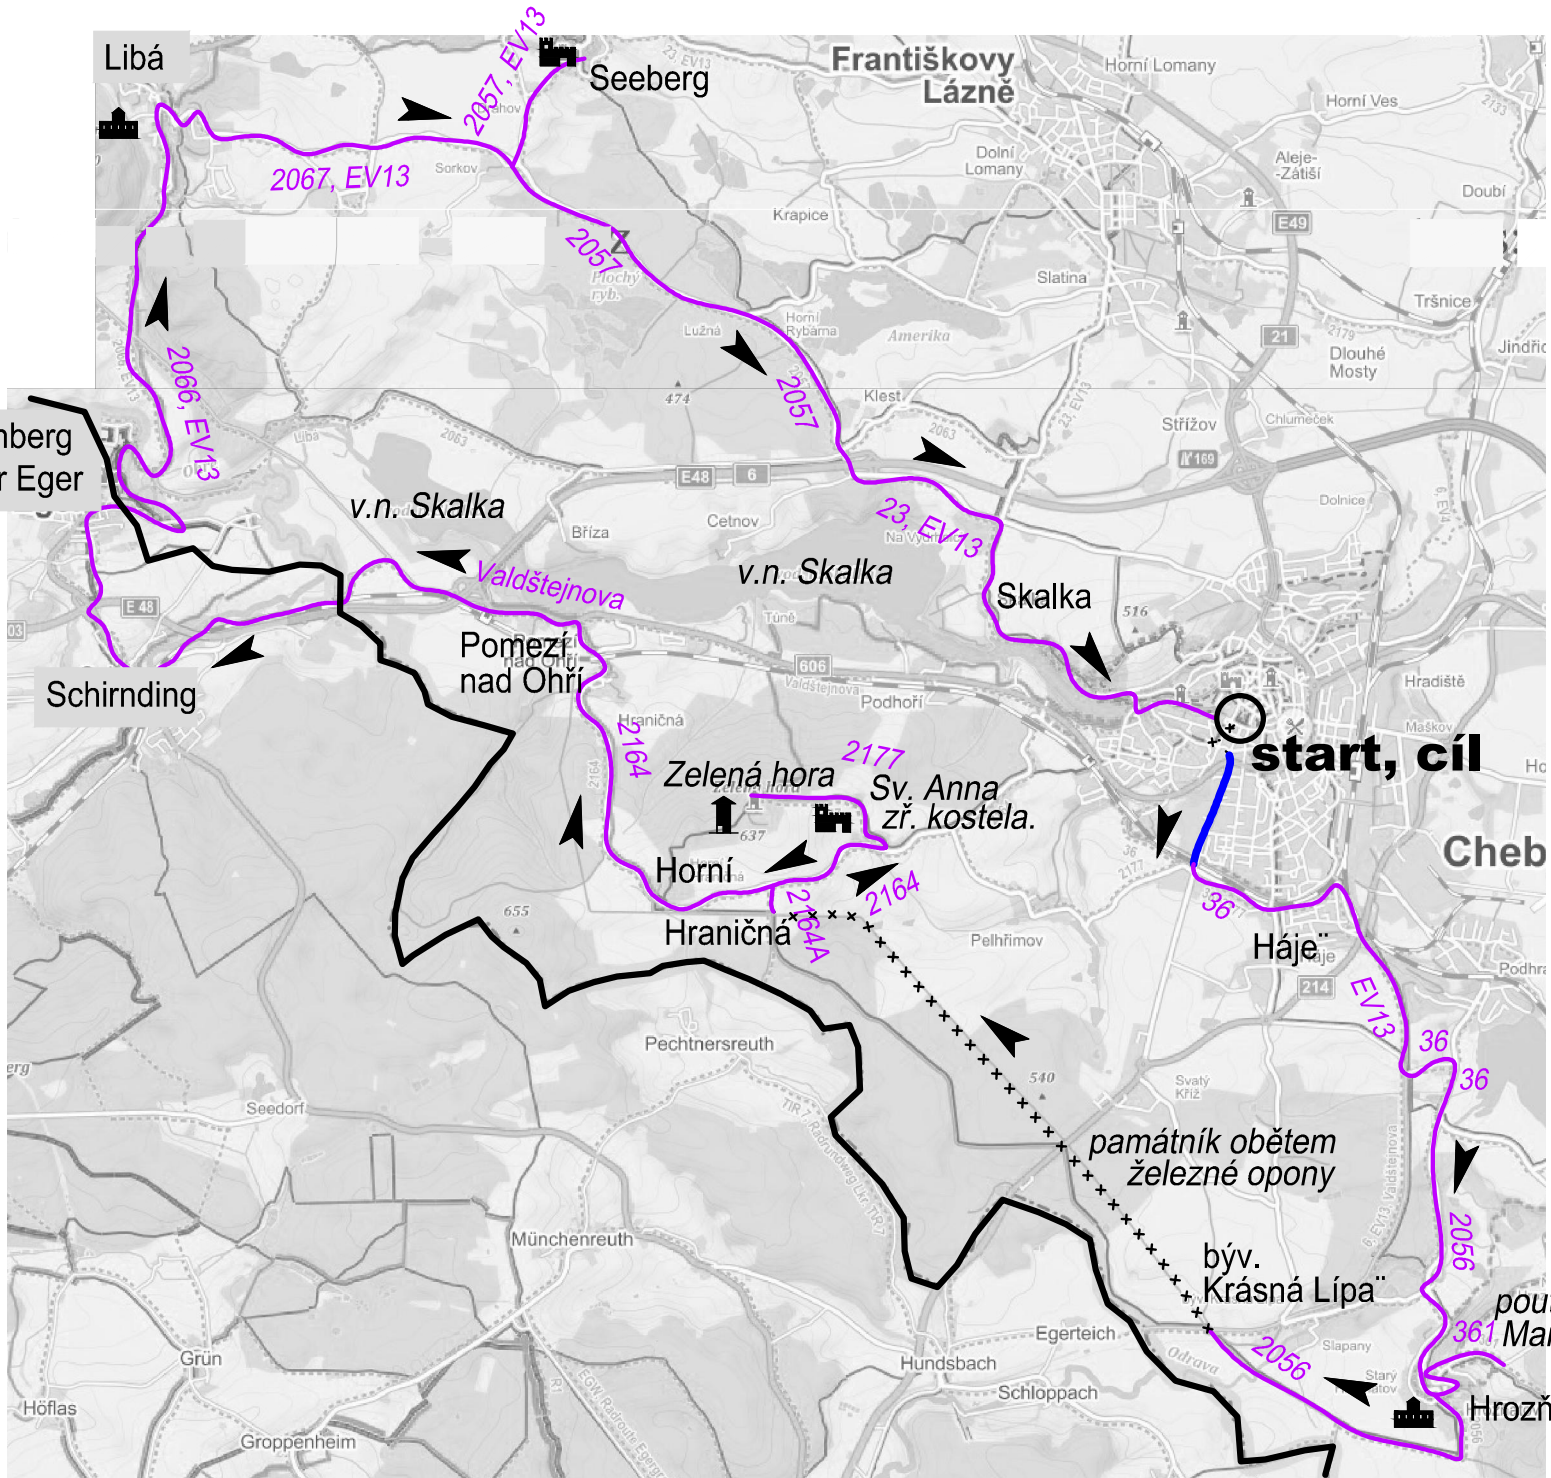

Hohenberg
an der Eger

Legenda

- červená
- zelená
- modrá
- žlutá
- × × × × × — neznačeno
- cyklostezka
- státní hranice

5.7. 2018
1. den cyklotrasa

poutní areál
 Maria Loreto

Hroznatov

start, cíl

památník obětem
 železné opony

Libá

Seeberg

Františkovy
 Lázně

Horní Lomany

Horní Ves

Aleje-
 Zátíší

Doubí

Tršnice